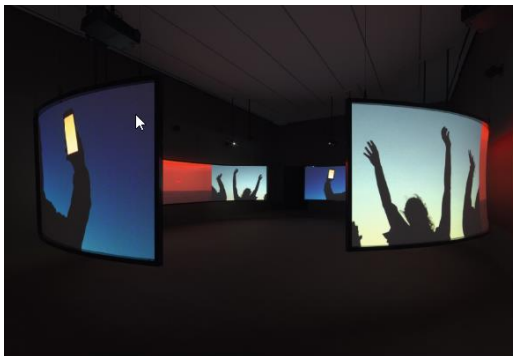

24.04.2023

Die Pressebilder stehen im Presseportal auf www.schauwerk-sindelfingen.de zum Download zur Verfügung.

Doug Aitken, Wilderness, 2022,
Installationsansicht: 303 Gallery, New York, 2022,
© Doug Aitken, Courtesy of the artist;
303 Gallery, New York; Galerie Eva Presenhuber, Zürich;
Victoria Miro, London; Regen Projects, Los Angeles,
Foto: Dan Bradica